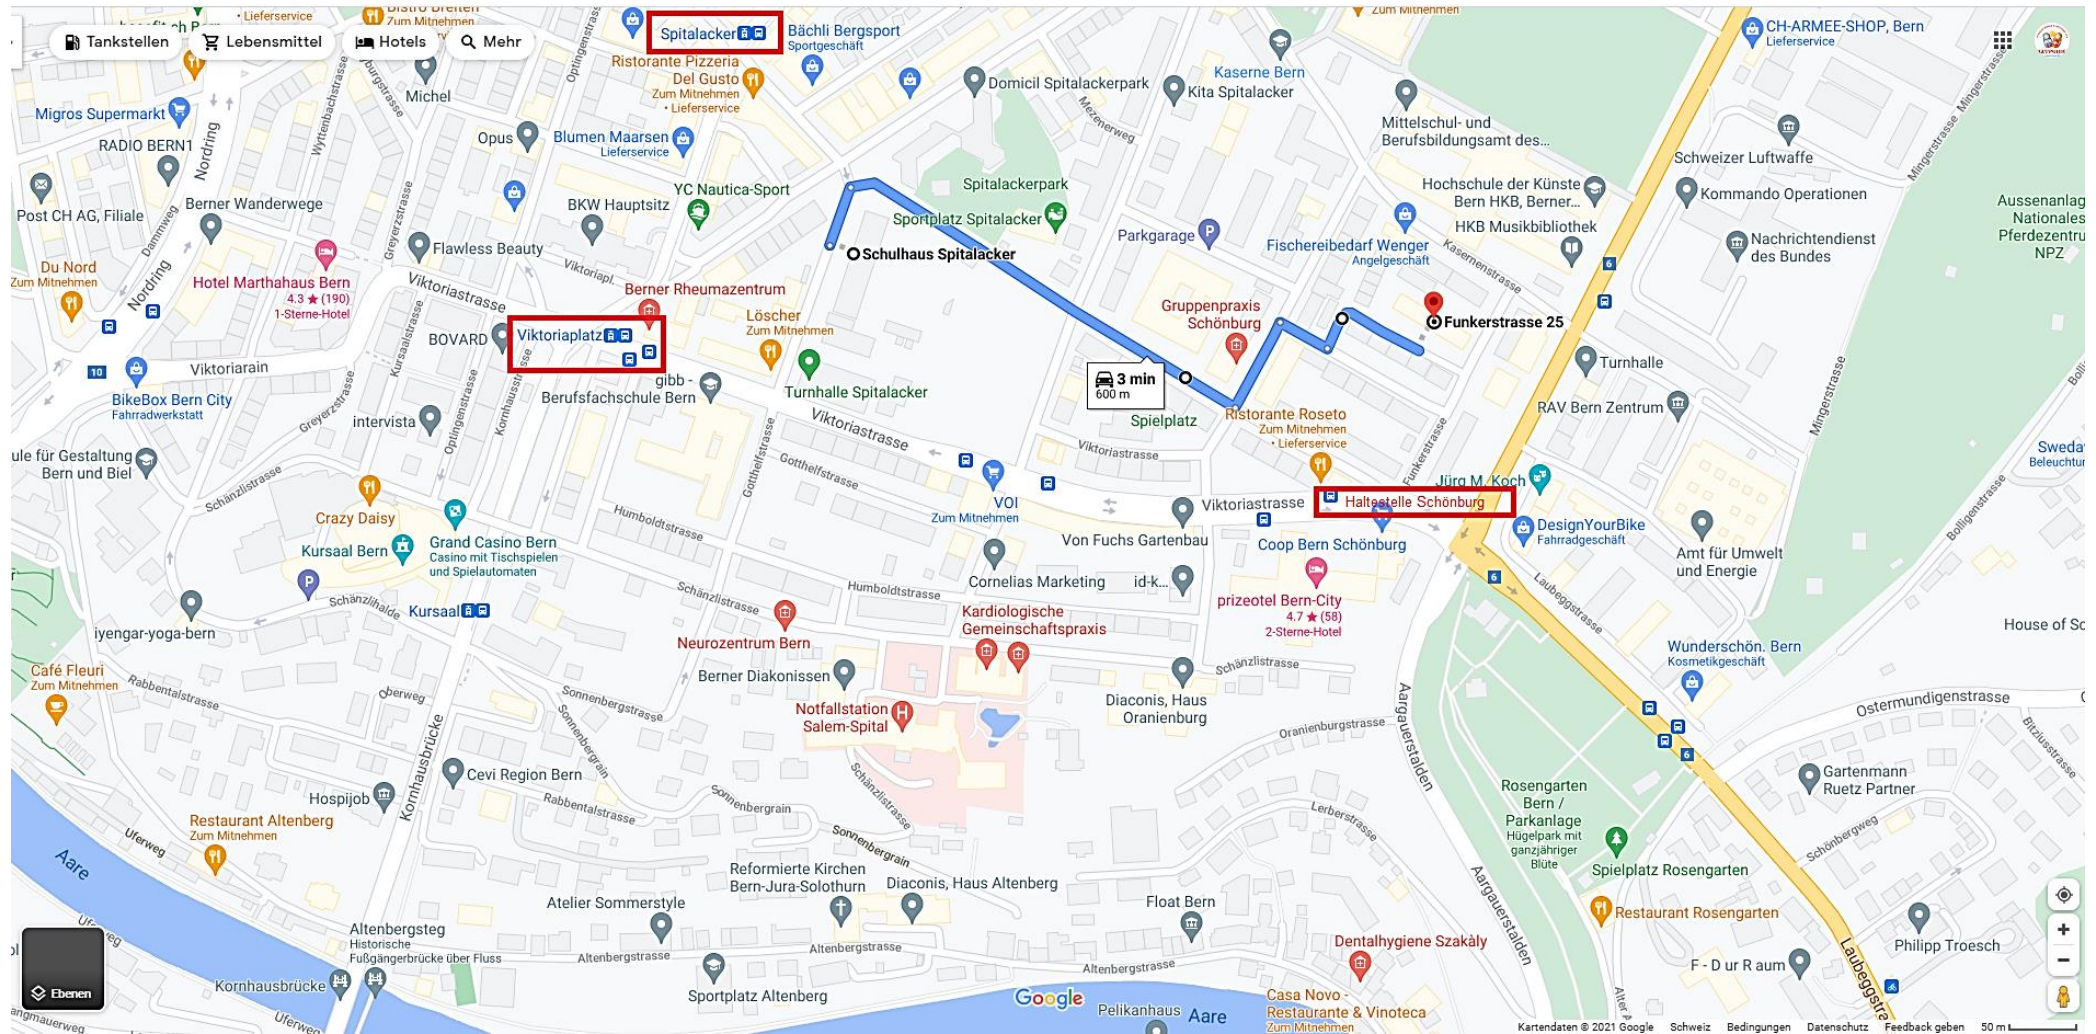

## Die Route zwischen den Bildungsorten von Matrjoschka: Schulhaus Spitalacker (Gotthelfstrasse 40, 3013 Bern) und Zentrum Matrjoschka (Funkerstrasse 25, 3013 Bern)

600 m – 3 min mit dem Auto oder 7 min zu Fuss. Klicken Sie hier, um die [Route auf der Karte zu sehen](#) .

In der unmittelbaren Nähe der Bildungsorten: öffentliche Parkplätze im Quartier sowie COOP Zentrum Schönburg, Spaar, 2 Spielplätze (in der Spitalackerstr.19 mit Parkplätzen (Einfahrt von Viktoriastrasse) und im Rosengarten), Musikbibliothek, Friseursalons, Restaurants, mehrere Cafés, 2 Parke (Spitalackerpark, Rosengarten) und das Nationale Pferdezentrum.

Vom Hauptbahnhof Bern bis zum Schulhaus Spitalacker: alle 5 min Bus 9 (3 Haltestellen bis Haltestelle Spitalacker)

Vom Hauptbahnhof Bern bis zu Funkerstrasse 25: alle 6 min Bus 10 (4 Haltestellen bis Haltestelle Schönburg)

Die nächsten Haltestellen sind in roten Rahmen. Die Fahrt von Hauptbahnhof Bern nimmt 16-20 Minuten in Anspruch.